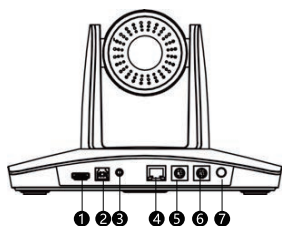

1080P60经济型云台摄像机

AMC-E220NV4/E200NV4

1080P60

20倍/12倍光学
变焦

USB 2.0

- ① HDMI接口
- ② USB2.0
- ③ 音频接口
- ④ 网口
- ⑤ RS-232IN/IR
- ⑥ RS-232OUT
- ⑦ 电源接口

功能特性

- 采用1/2.8英寸CMOS传感器，214万像素；
- 支持H.265/H.264/USB/网络高清视频输出；支持HDMI高清视频输出；
- 支持双码流，支持多级别视频质量配置；支持1路音频输入；精密传动系统，定位精确，运行平稳；
- 支持多种协议及多种控制接口，支持菊花链组网；
- 配多功能IR遥控器；
- 内置中英文操作菜单；
- 智能曝光有效解决投影、电视等设备对拍摄人物的影响；
- 支持桌面安装、壁挂安装和吸顶安装三种安装方式。

技术参数

摄像机参数

AMC-E220NV4	AMC-E200NV4
焦距 f=4.7mm ~ 94mm	焦距 f=3.9mm ~ 46.8mm
光圈 F1.6 ~ F3.5	光圈 F1.6 ~ F2.8
水平视场角 59.5° ~ 2.9°	水平视场角 72.5° ~ 6.3°
光学变焦 20倍	光学变焦 12倍

云台

水平范围
-170° ~ +170°, 0.1° ~ 100°/秒
垂直范围
-30° ~ +90°, 0.1° ~ 80°/秒
倒装
支持
预置位
64个

一般规范

控制协议
VISCA 并支持菊花链、
PELCO-P、PELCO-D
地址范围
1 ~ 7
电源
DC12V, < 18W
工作温度
0°C ~ +40°C
存放温度
-20°C ~ +60°C
尺寸(L×W×H)
243mm × 145mm × 163mm
机身重量
≤1.5kg

其他摄像机参数

图像传感器
1/2.8英寸CMOS, 214万像素
数字变焦
8倍
聚焦系统
自动、手动、一键触发、PTZ 触发
快门速度
1/60~1/10,000秒
增益
自动/手动
白平衡
自动、手动、自动跟踪、一键触发、
静态色温
曝光控制
自动、手动、快门优先、亮度优先、
光圈优先
信噪比
≥50dB
数字降噪
2D/3D
背光补偿
支持
宽动态
支持